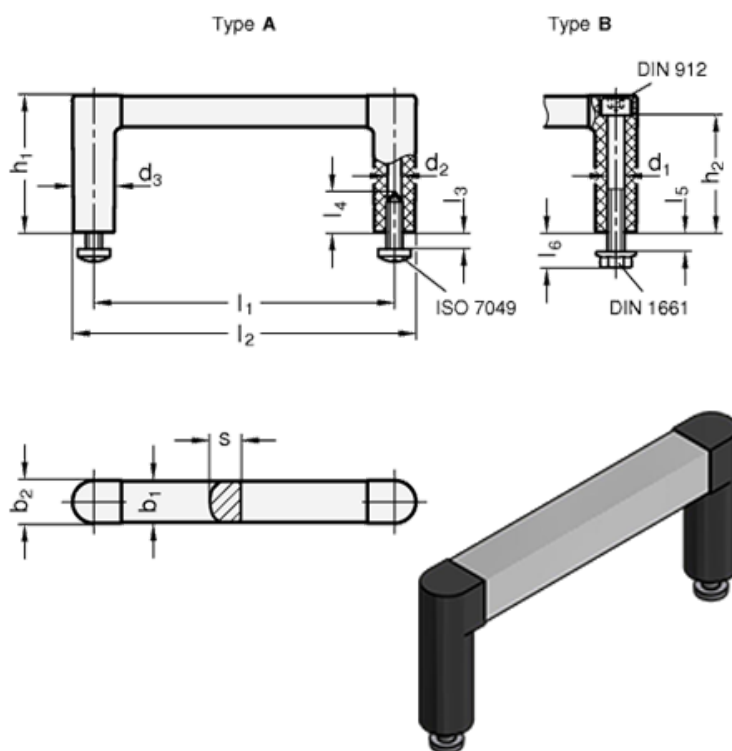

Varenummer: 2042312235BELS
 Beskrivelse: E+G Bøjlegreb GN 423-12-235-B-ELS
 - ELS eloxeret / sorteloxeret

Mål

b1 = 12	l2 = 247.5
b2 = 12.5	l3 Max. = 5
d1 = M5	l4 Min. = -
d2 = -	l5 Max. = 5
d3 = 12.5	l6 = 10.5
h1 = 40	s = 9
h2 = 34.5	Vægt (g) = 66
l1 = 235	